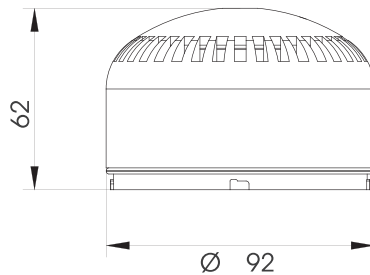

PS100

PS100 is een multifunctionele sirene met hoge geluidskwaliteit. Door de 'multi-channel' technologie kunnen er 2 verschillende alarmniveaus ingesteld worden. Per alarmniveau geeft de **PS100** u de mogelijkheid te kiezen uit 32 verschillende waarschuwingstonen.

- ▲ niveau 1: vrije keuze uit 32 tonen
- ▲ niveau 2: vrije keuze uit 32 tonen

regelbaar volume van 65 dB tot 105 dB

Sirène multifonctionnelle offrant une qualité de sonorisation élevée. Grâce à l'application de la technologie 'multi-channel', il est possible de programmer 2 niveaux d'alarme différents. Par niveau d'alarme, le modèle **PS100** vous offre le choix parmi 32 tonalités d'avertissement différentes.

- ▲ niveau 1: choix libre de 32 tonalités
- ▲ niveau 2: choix libre de 32 tonalités

volume réglable de 65 dB à 105 dB

artikel article	kleur * couleur		
PS101	 RAL 7035	220 gr	1

* ook verkrijgbaar in zwart, rood en wit
aussi disponible en noir, rouge et blanc